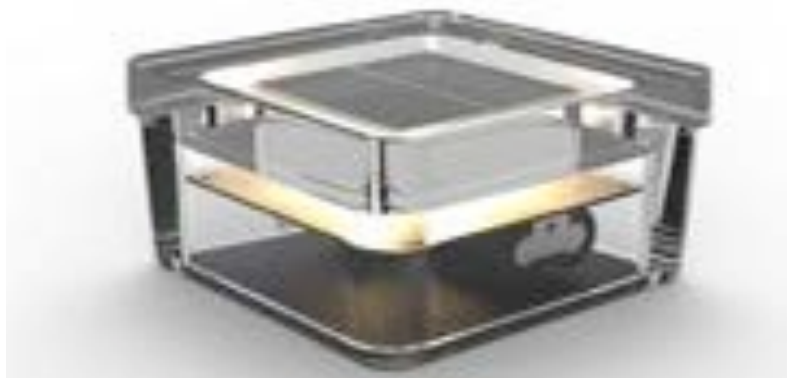

Pavé Solaire de chez Ecleo

Grace à son support, l'installation se fait rapidement, que vous choisiez une forme ronde ou carrée.

Le verre (borosilicate) est moulé en une seule pièce, ce qui vous assure d'excellentes charges de passage (plus de 5 T), et une durée de transparence du verre de longue durée.