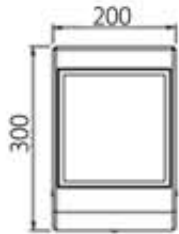

Borne Solaire By Ecleo

L'enveloppe est en acier galvanisé laquée (couleur argent, noir, marron)
l'ensemble est IP 65.

L'installation se fait sans réalisation de réseau et fonctionne le jour même.

Borne Solaire By Ecleo