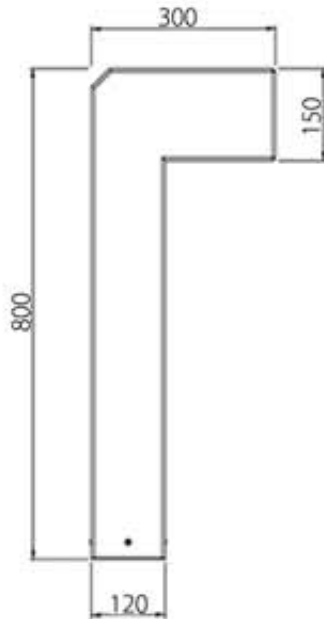

Borne Solaire By Ecleo

L'enveloppe est en acier galvanisé laquée (couleur argent, noir, marron)
l'ensemble est IP 65.

L'installation se fait sans réalisation de réseau et fonctionne le jour même.

Borne Solaire By Ecleo