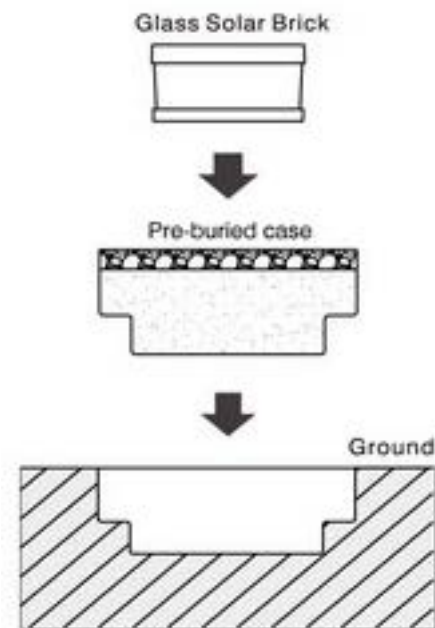

Borne Solaire By Ecleo

L'enveloppe est en acier galvanisé laquée (couleur argent, noir, marron)
l'ensemble est IP 65.

L'installation se fait sans réalisation de réseau et fonctionne le jour même.

Borne Solaire By Ecleo

Pavé Solaire de chez Ecleo

Pour l'aménagement architectural de vos allées, Ecleo vous propose des pavés solaires IP68 équipés de batterie Lithium LifePO4.

Totalement encastrable, il agrémentera agréablement vos cheminements en vous donnant un éclairage « balisage ».

Le temps de rechargement de la batterie est de 3 à 5 heures d'ensoleillement, pour une autonomie d'environ 45 heures (3 à 4 nuits).

Pavé Solaire de chez Ecleo

Grace à son support, l'installation se fait rapidement, que vous choisiez une forme ronde ou carrée.

Le verre (borosilicate) est moulé en une seule pièce, ce qui vous assure d'excellentes charges de passage (plus de 5 T), et une durée de transparence du verre de longue durée.

Pavé Solaire: Agrémentez vos espaces piétonniers