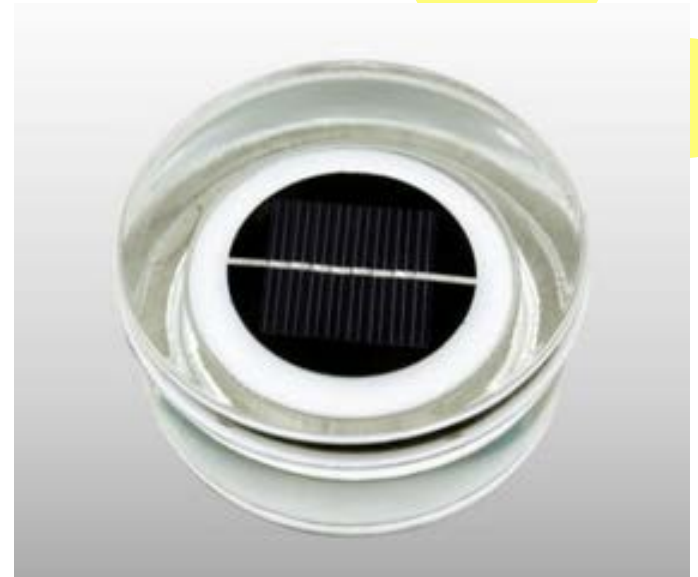

Pavé Solaire de chez Ecleo

Pour l'aménagement architectural de vos allées, Ecleo vous propose des pavés solaires IP68 équipés de batterie Lithium LifePO4.

Totalement encastrable, il agrémentera agréablement vos cheminements en vous donnant un éclairage « balisage ».

Le temps de rechargement de la batterie est de 3 à 5 heures d'ensoleillement, pour une autonomie d'environ 45 heures (3 à 4 nuits).