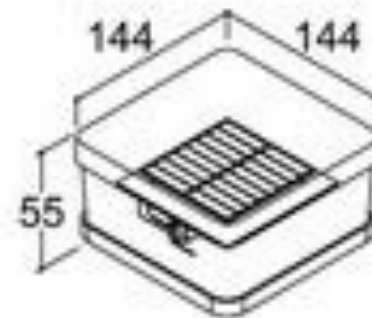

Pavé Solaire de chez Ecleo

Grace à son support, l'installation se fait rapidement, que vous choisiez une forme ronde ou carrée.

Le verre (borosilicate) est moulé en une seule pièce, ce qui vous assure d'excellentes charges de passage (plus de 5 T), et une durée de transparence du verre de longue durée.