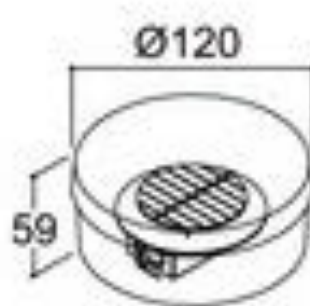

Pavé Solaire de chez Ecleo

Grace à son support, l'installation se fait rapidement, que vous choisiez une forme ronde ou carrée.

Le verre (borosilicate) est moulé en une seule pièce, ce qui vous assure d'excellentes charges de passage (plus de 5 T), et une durée de transparence du verre de longue durée.